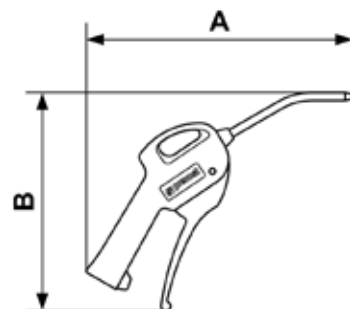

PISTOLE DI SOFFIAGGIO 27102 SU CLIP

Pistola di soffiaggio ugello metallico

Pressione max. di utilizzo

10

Materiale

Poliammide

Codice	Portata a 6 bar (l/min)	Livello sonoro (DBA)	Maschiatura
27102 MTLP	380	83	G1/4